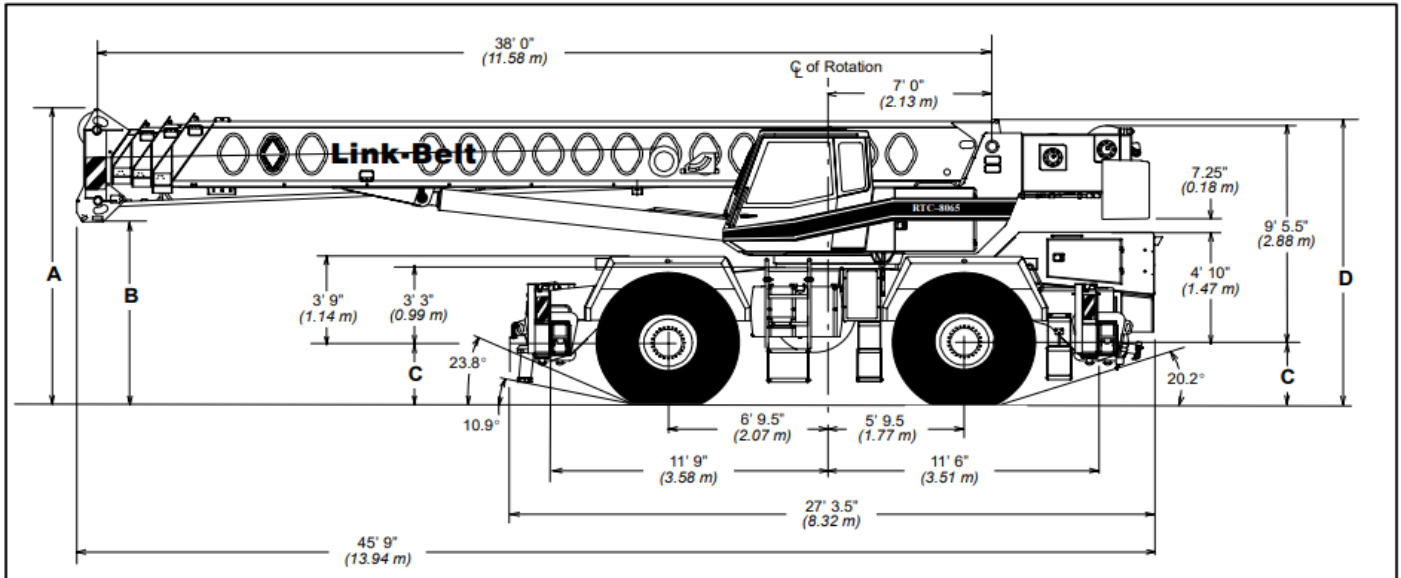

GRÚAS USADAS

ESPECIFICACIONES TÉCNICAS

Marca	Link Belt	Capacidad Nominal	65 Ton
Modelo	RTC 8065	Serie	J9J90913
Año Fabricación	2009	Estado	Disponible
Año Inscripción	N/A	Ubicación	Sangolqui, Ecuador
		Horómetro Chasis	3,918 horas (al 22/02/2024)
		Horómetro Super.	No Aplica

CHASIS

Kilometraje Chasis	No Aplica
Motor chasis.-Marca	Cummins
Motor chasis.-Modelo	6C 8.3
Motor chasis.-Serie	66609326
Motor chasis.-Potencia	194 kW @2,200 rpm
Velocidad máxima	37,3 Km/h
Norma Emisión	Tier 3
Medida Neumáticos	26.5 x 25-26
Dirección	4x4

Contrapeso	5,67 Ton
Winche auxiliar (H2)	Aplica
Cables-diámetro	19 mm / 19 mm
Cables-longitud	152.4 m / 182.9 m
Cables-tracción	69.39 kN / 71.17 kN
Poleas	4
Gancho 1-cap.	60 Ton
Gancho 2-cap.	Por confirmar
Gancho 3-cap.	No Aplica
Indicador de momento de carga	Microguard-534

General Dimensions		feet	meters
Tailswing of Counterweight		13' 9.25"	4.20
Turning radius (4-wheel steer centerline of tires)		23' 10"	7.26
Turning radius (2-wheel steer centerline of tires)		46' 10"	14.28
Turning radius (4-wheel steer outside front carrier corner)		27' 5"	8.36
Turning radius (2-wheel steer outside front carrier corner)		49' 10"	15.19
Tire Size			
Dimension	29.5 x 25	29.5 R 25	
A	12' 10.75" (3.93 m)	12' 11.75" (3.97 m)	
B	7' 11.5" (2.42 m)	8' 0.5" (2.44 m)	
C	2' 8" (0.81 m)	2' 9" (0.84 m)	
D	12' 5" (3.78 m)	12' 6" (3.81 m)	
E	8.25" (0.21 m)	7" (0.18 m)	
F	25.25" (0.64 m)	25.25" (0.64 m)	
G	11.25" (0.29 m)	12.25" (0.31 m)	