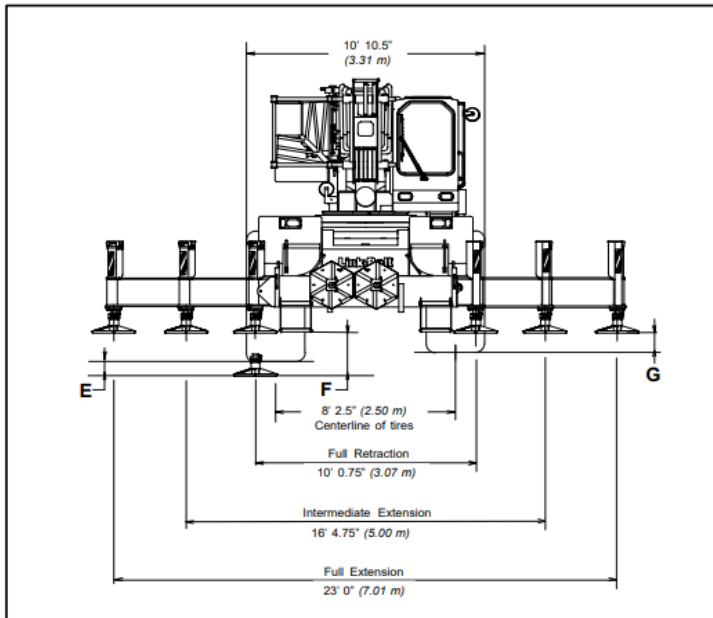

GRÚAS USADAS

ESPECIFICACIONES TÉCNICAS

Marca	Link Belt	Capacidad Nominal	65 Ton
Modelo	RTC 8065	Serie	J9J90913
Año Fabricación	2009	Estado	Disponible
Año Inscripción	N/A	Ubicación	Sangolqui, Ecuador
		Horómetro Chasis	3,918 horas (al 22/02/2024)
		Horómetro Super.	No Aplica

CHASIS

Kilometraje Chasis	No Aplica
Motor chasis.-Marca	Cummins
Motor chasis.-Modelo	6C 8.3
Motor chasis.-Serie	66609326
Motor chasis.-Potencia	194 kW @2,200 rpm
Velocidad máxima	37,3 Km/h
Norma Emisión	Tier 3
Medida Neumáticos	26.5 x 25-26
Dirección	4x4

Contrapeso	5,67 Ton
Winche auxiliar (H2)	Aplica
Cables-diámetro	19 mm / 19 mm
Cables-longitud	152.4 m / 182.9 m
Cables-tracción	69.39 kN / 71.17 kN
Poleas	4
Gancho 1-cap.	60 Ton
Gancho 2-cap.	Por confirmar
Gancho 3-cap.	No Aplica
Indicador de momento de carga	Microguard-534

General Dimensions		feet	meters
Tailswing of Counterweight		13' 9.25"	4.20
Turning radius (4-wheel steer centerline of tires)		23' 10"	7.26
Turning radius (2-wheel steer centerline of tires)		46' 10"	14.28
Turning radius (4-wheel steer outside front carrier corner)		27' 5"	8.36
Turning radius (2-wheel steer outside front carrier corner)		49' 10"	15.19
Tire Size			
Dimension	29.5 x 25	29.5 R 25	
A	12' 10.75" (3.93 m)	12' 11.75" (3.97 m)	
B	7' 11.5" (2.42 m)	8' 0.5" (2.44 m)	
C	2' 8" (0.81 m)	2' 9" (0.84 m)	
D	12' 5" (3.78 m)	12' 6" (3.81 m)	
E	8.25" (0.21 m)	7" (0.18 m)	
F	25.25" (0.64 m)	25.25" (0.64 m)	
G	11.25" (0.29 m)	12.25" (0.31 m)	